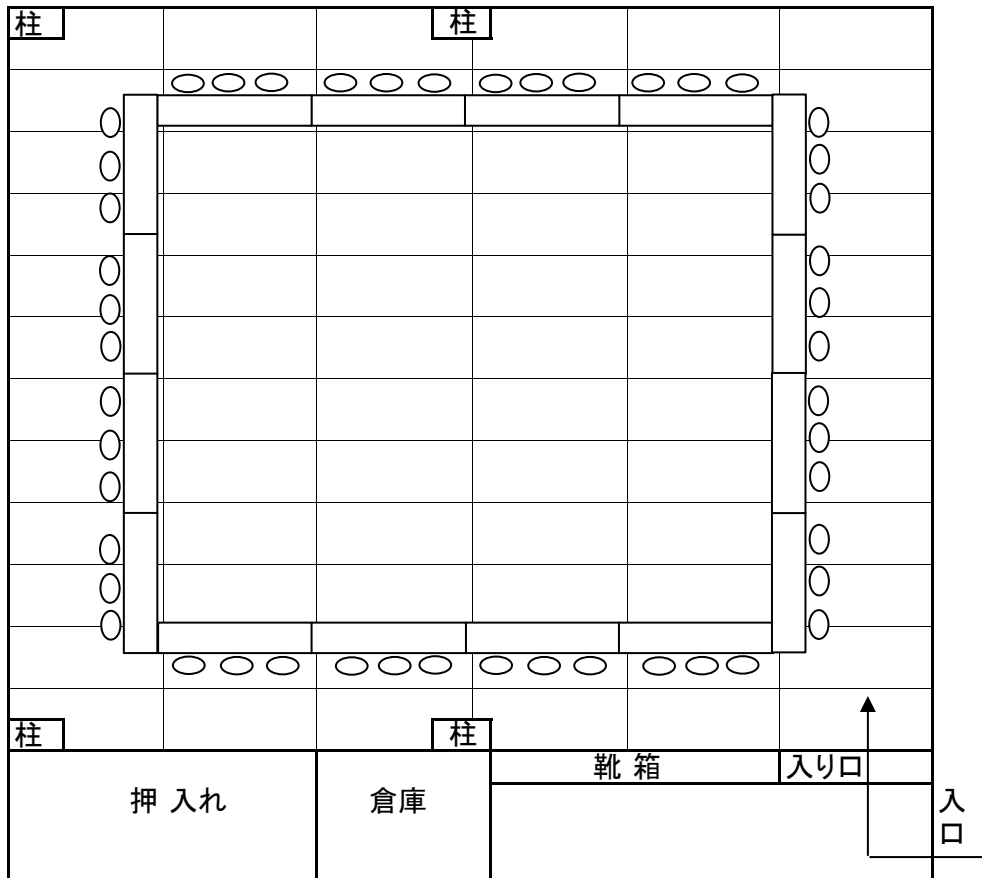

# 龍河(72畳)10.8m×10.2m×2.5m

全面が畳・フローリング切り替え可能で、4箇所ほど柱が畳部分にはみ出しています。