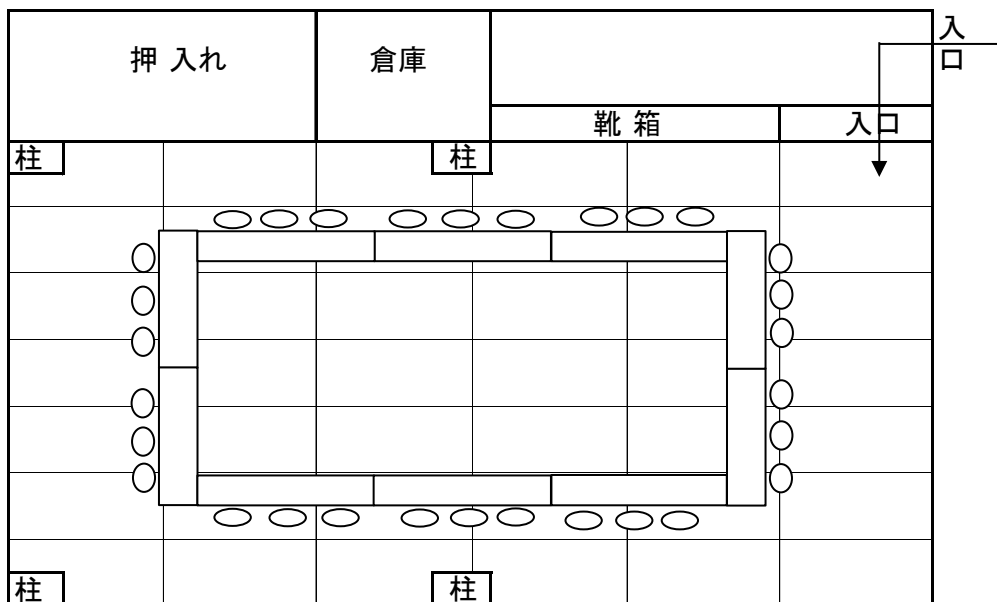

四万十(42畳)10.8m×6m×2.5m

全面が畳・フローリング切り替え可能で、4箇所ほど柱が畳部分にはみ出しています。