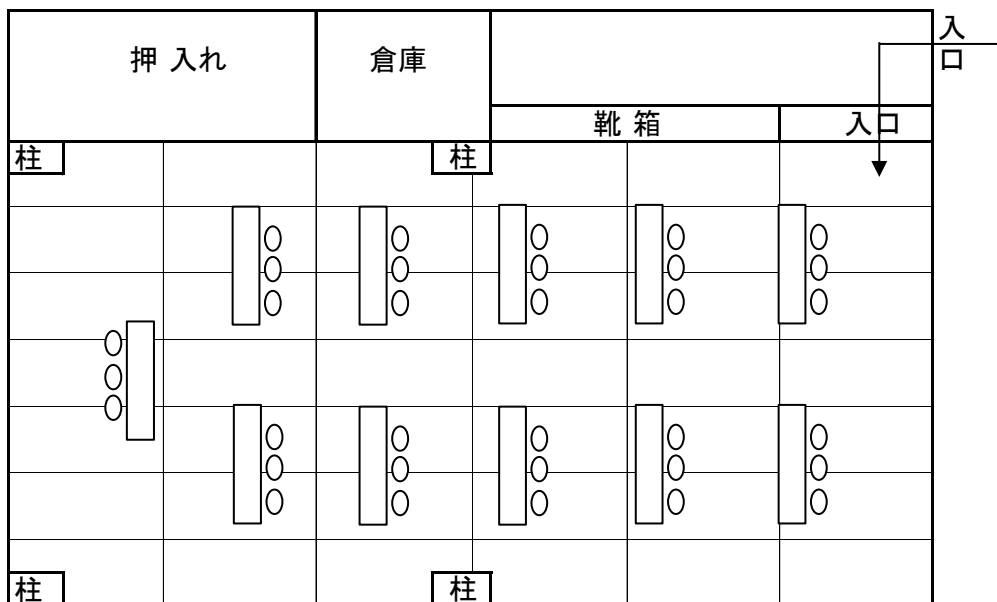

四万十(42畳)10.8m×6m×2.5m

全面が畳・フローリング切り替え可能で、4箇所ほど柱が畳部分にはみ出しています。