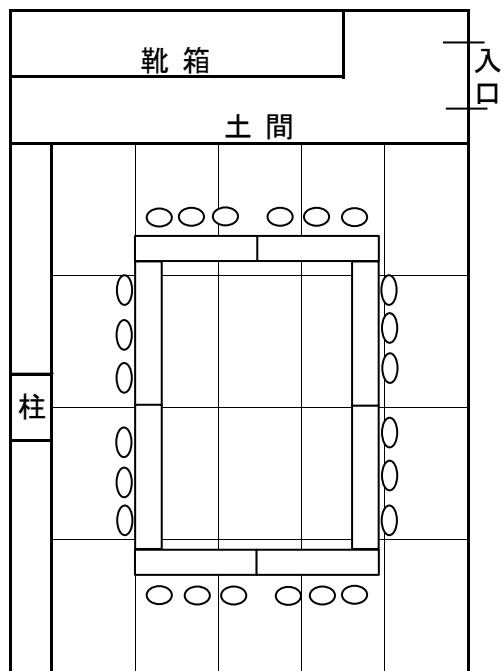

横浪(20畳)7.2m×4.2m×2.5m

全面が畳・フローリング切り替え可能で、板の間部分に1箇所柱がはみ出しています。